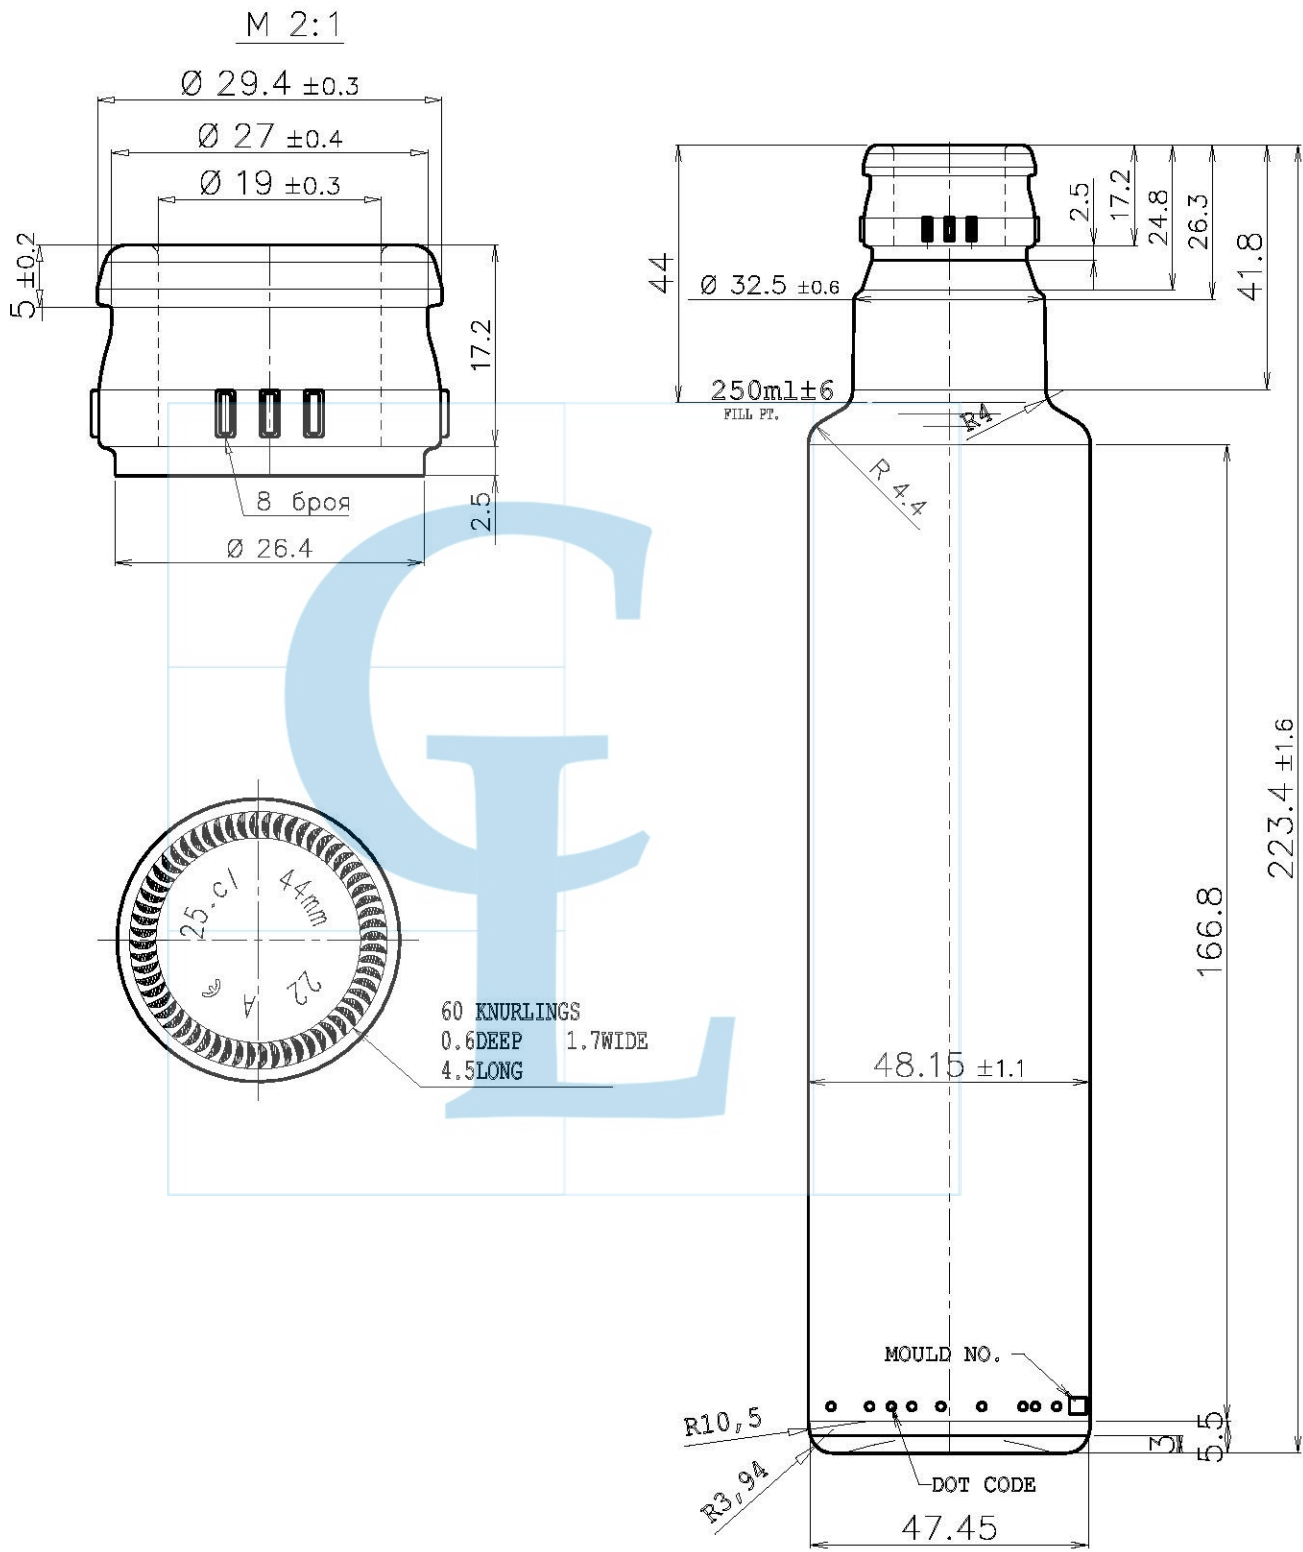

All dimensions are in millimeters. Valid ones are only those indicated with tolerances.  
 Всички размери са изразени в милиметри. Само обозначените с допуск са задължителни.

DORICA GUALA 250ml	кам. код		2
пълна вместимост brimful capacity ml 270 $\pm$ 10	маса mezzo	230 $\pm$ 10	
CENTERGLASSLINE SPA	цвят color	UVAG	
	зърло finish	GUALA 1031	11.02.2021